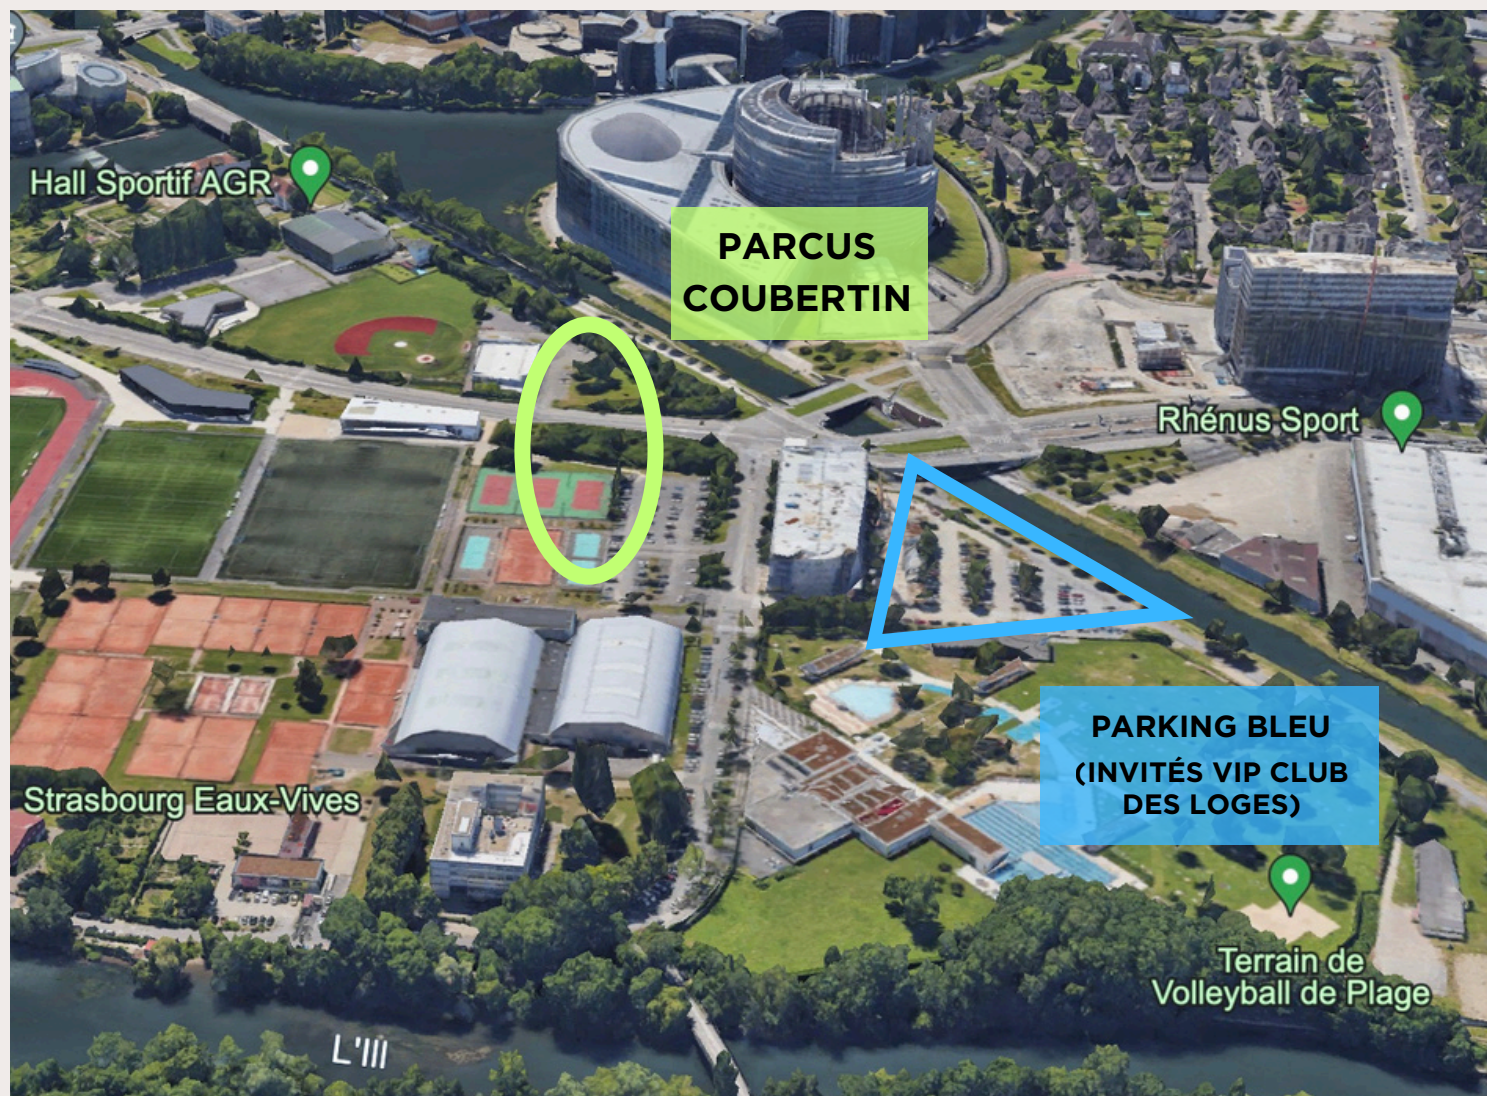

PARKING BLEU

Du lundi 18 au samedi 23 mai 2026

VOTRE ACCÈS

- Le parking bleu se situe à l'adresse : **6 rue Pierre de Coubertin 67000 Strasbourg.**

VOTRE ACCUEIL

- L'accueil à l'entrée du parking n'est possible que sur **présentation de votre QR Code.**
- **ATTENTION, TOUTE SORTIE DU PARKING EST DEFINITIVE.**
- Le nombre de places étant limité, si vous n'avez pas reçu de QR Code, le parking Parcus Coubertin est accessible (payant)